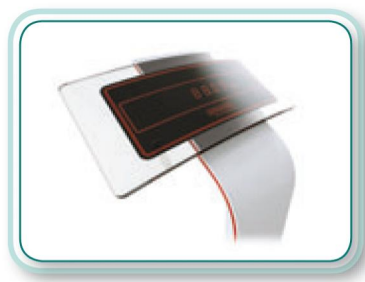

## Waga stojąca

- > duża platforma ważąca 369 x 405 mm
- > antypoślizgowa powierzchnia platformy ważącej
- > prosta obsługa, przycisk tary z tyłu wyświetlacza
- > szklana powierzchnia bez przycisków
- > bardzo łatwa do utrzymania w czystości
- > wyświetlacz LED, cyfry 15 mm
- > zasilacz 230 V
- > automatyczne wyłączenie
- > jednostki: kilogramy lub funty

**S** Waga stojąca z wyświetlaczem, do którego nie trzeba się schylać

**S** Prosta obsługa

**S** Duża antypoślizgowa zaokrąglona platforma ważąca

Numer katalogowy:	7830.01.001
Zakres ważenia	220 kg
Podziałka	100 g
Wymiary	369 x 609 x 893 mm
Ciężar	13.6 kg
<b>Cena</b>	<b>2.121,00 zł z VAT</b>