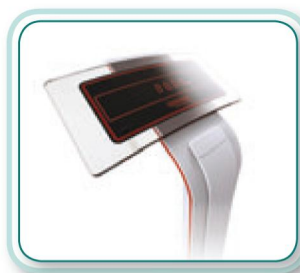

7731 produkt medyczny (legalizacja)

Waga kolumnowa z wzrostomierzem

- > legalizacja w klasie III, wyrób medyczny klasa 1
- > wyświetla wagę, wzrost i BMI (Wskaźnik wagi ciała)
- > zintegrowany wzrostomierz, zakres pomiaru 120-202 cm
- > duża platforma ważąca 369 x 405 mm
- > antypoślizgowa powierzchnia platformy ważącej
- > prosta obsługa
- > przycisk tary z tyłu wyświetlacza
- > szklana powierzchnia bez przycisków
- > bardzo łatwa do utrzymania w czystości
- > wyświetlacz LED, cyfry 15 mm
- > zasilacz 230 V
- > automatyczne wyłączenie
- > jednostki: kilogramy lub funty

S Zintegrowany wzrostomierz, obliczanie BMI

S Prosta obsługa

S Duża antypoślizgowa zaokrąglona platforma ważąca

Numer katalogowy:	7731.01.001
Zakres ważenia	250 kg
Podziałka	50 g / 100 g
Wymiary	369 x 609 x 1,279 mm
Ciężar	17.2 kg
Cena	4.457,00 zł z VAT

Wagi osobowe

legalizowane