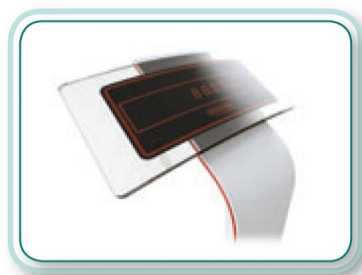

## Waga kolumnowa

- > legalizacja w klasie III, wyrób medyczny klasa 1
- > duża platforma ważąca 369 x 405 mm
- > antypoślizgowa powierzchnia platformy ważącej
- > prosta obsługa, przycisk tary z tyłu wyświetlacza
- > szklana powierzchnia bez przycisków
- > bardzo łatwa do utrzymania w czystości
- > wyświetlacz LED, cyfry 15 mm
- > zasilacz 230 V
- > automatyczne wyłączenie
- > jednostki: kilogramy lub funty

**S** Waga stojąca z wyświetlaczem, do którego nie trzeba się schylać

**S** Prosta obsługa

**S** Duża antypoślizgowa zaokrąglona platforma ważąca,

Numer katalogowy:	7730.01.001
Zakres ważenia	250 kg
Podziałka	50 g / 100 g
Wymiary	369 x 609 x 893 mm
Ciężar	13.6 kg
<b>Cena</b>	<b>3.785,00 zł z VAT</b>