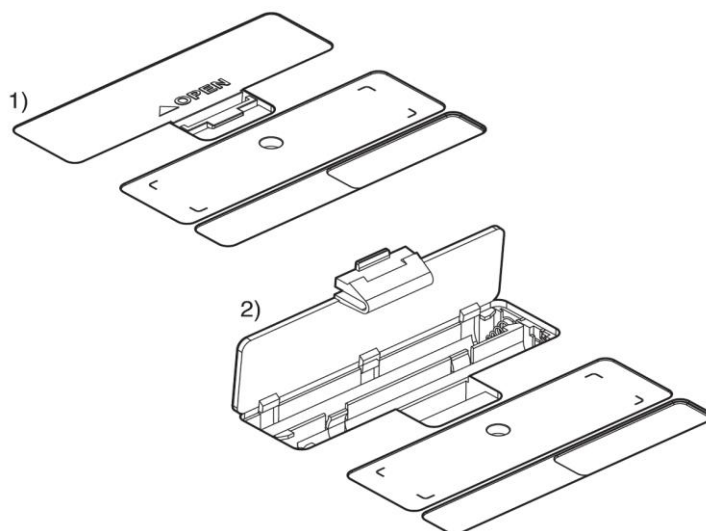

TANITA®
Monitoring Your Health

INSTRUKCJA OBSŁUGI

HD-376

Nazwa części

1. Należy otworzyć miejsce na baterie, znajdujące się na spodzie wagi i włożyć baterie.

Rys.1

Warunki korzystania

Przed użyciem

Umieszczenie wagi. Waga powinna być używana na twardej powierzchni w celu otrzymania dokładniejszego pomiaru. Nie zaleca się stosowania na powierzchniach z dywanami.

Instrukcja użytkowania

Rys.2

Aby uruchomić wagę należy włożyć baterie (Rys.2). Naciśnij delikatnie stopą na platformę wagi by ją uruchomić. Na wyświetlaczu pojawi się liczba „8888”. Przed przystąpieniem do ważenia, należy poczekać dopóki na wyświetlaczu nie pojawi się liczba „0.0”

Ważenie:

- W celu uruchomienia wagi należy nacisnąć delikatnie stopą na centralną część platformy
- Należy wybrać preferowany tryb ważenia używając przycisku "MODE SWITCH" w górnej części wagi
- Po pojawieniu się komunikatu "0.0" należy wejść na wagę i stać nieruchomo
- Po kilku sekundach twoja masa pojawi się na wyświetlaczu
- Waga wyłącza się automatycznie po 30 sekundach
- Komunikat "OL" pojawi się na wyświetlaczu, gdy skala wagi jest przekroczona (200kg) i waga wyłączy się po 30 sekundach.

Specyfikacja

Pojemność maksymalna: 200 kg

Stopniowanie: 0,1 kg

Zasilanie: 4 baterie AA